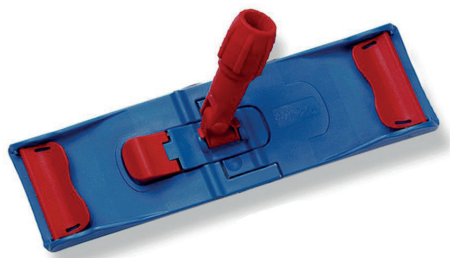

FICHE PRODUIT

Date : 01/08/23

SPEEDY support de lavage, pliable, 40 cm,
modèle léger

RÉF.	NOTE	COND.	VOLUME (m ³)	POIDS BRUT (kg)	POIDS NET (kg)	DIM. (cm) ↓ ↓ ↓
0708116/L	Pour frange à languettes 40 cm	● 10	0.024	5.8	0.54	40 x 11

DESCRIPTION

Produit de haute qualité : résistant aux chocs, utilisation fréquente et basses températures, léger et non toxique. Support de lavage pour franges à languettes, pliable pour essorer la frange avec la presse sans la décrocher.

Support de lavage léger pour franges à languettes, pliable pour essorer la frange avec la presse sans la décrocher.

Pour le rinçage et l'essorage de la frange il suffit de faire pression avec le pied sur le bouton rouge, le support se ferme à 180 ° et la frange reste accrocher au support.

Deux ailettes dentées sont placées aux extrémités du support Speedy pour fixer la frange. Pour détacher la frange usagée, il suffit d'ouvrir les ailettes latérales.

Equippé d'un embout articulé pour une mobilité complète à 360°.