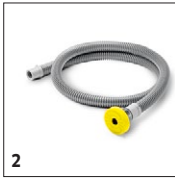

■ Standard. □ Accessoires optionnels.

BR 45/22 C BP PACK 1.783-460.0

		Référence	Longueur	Couleur	Quantité	Prix	Descriptif	
Raclettes pour suceurs								
Lèvre d'aspiration kit	1	4.037-094.0	560 mm	transparent	2 Nb de parties			<input type="checkbox"/>

■ Standard. □ Accessoires optionnels.

BR 45/22 C BP PACK 1.783-460.0

KÄRCHER

2

4

		Référence	Longueur	Couleur	Quantité	Prix	Descriptif	
Divers								
Kit additionnel ecolzero	1	5.388-133.0			1 pièce(s)			<input type="checkbox"/>
Flexible de remplissage 1,5 m	2	6.680-124.0	1,5 m		1 pièce(s)		Flexible pour remplissage pratique d'eau propre à partir de n'importe quel robinet. 1,5 m.	<input type="checkbox"/>
KAERCHER kit transformation Fleet Servic	3	2.644-096.0			1 pièce(s)			<input type="checkbox"/>
RM Dosierstation								
Station de dosage du détergent DS 3	4	2.641-811.0			1 pièce(s)		Grâce à un raccordement direct au robinet d'eau, l'eau et le détergent sont versés, conformément au mélange prévu, dans le réservoir d'eau propre.	<input type="checkbox"/>