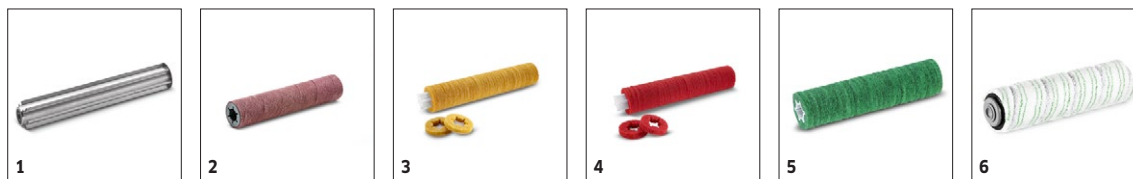

KÄRCHER

		Référence	Dureté/Type de brosse	Longueur	Couleur	Quantité	Prix	Descriptif	
Brosses-rouleaux (BR)									
Brosse-rouleau	1	4.762-392.0	moyen	450 mm	rouge	1 pièce(s)		Brosse-rouleau, moyenne, rouge L=450 mm. Entraînement en étoile résistant à l'usure. Pour toutes tâches de nettoyage. Fibres : Polypropylène, épaisseur=0,4 mm, L=20 mm.	<input checked="" type="checkbox"/>
	2	4.762-406.0	relief	450 mm	orange	1 pièce(s)		450 mm, orange (en prévoir 2 par appareil)	<input type="checkbox"/>
	3	4.762-407.0	dur	450 mm	vert	1 pièce(s)		Brosse-rouleau, dure, verte. L=450 mm. Entraînement en étoile. Sols très encrassés et nettoyage intensif. Fibres : Polyamide avec carbure de silicium, épaisseur=0,6 mm, L=20 mm.	<input type="checkbox"/>
	4	4.762-408.0	très dur	450 mm	noir	1 pièce(s)		450 mm, noir (en prévoir 2 par appareil)	<input type="checkbox"/>

■ Standard. □ Accessoires optionnels.

BR 45/22 C BP PACK 1.783-460.0

KÄRCHER

		Référence	Dureté/Type de brosse	Longueur	Dia- mètre	Couleur	Prix	Descriptif	
Axe pour pads rouleaux									
Axe pour pads rouleaux	1	4.762-413.0		450 mm				Axe pour pads rouleaux en aluminium. L = 450 mm.	<input type="checkbox"/>
Pads rouleaux									
Pad rouleau	2	4.114-011.0		450 mm		marron			<input type="checkbox"/>
Pad rouleau sur gaine	3	6.367-105.0	souple	450 mm	96 mm	jaune			<input type="checkbox"/>
	4	6.367-107.0	moyen	450 mm	96 mm	rouge			<input type="checkbox"/>
	5	6.367-106.0	dur	450 mm	96 mm	vert			<input type="checkbox"/>
Axe microfibre									
Rouleau microfibre BR 45/22	6	4.037-093.0	microfibre	450 mm	96 mm	vert clair			<input type="checkbox"/>