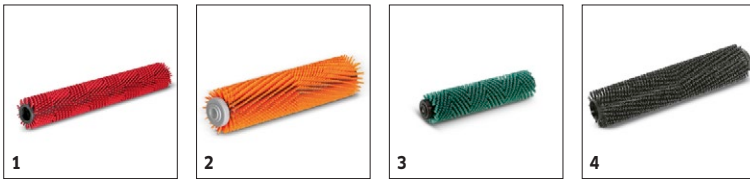

BR 45/22 C BP PACK 1.783-460.0

KÄRCHER

		Référence	Dureté/Type de brosse	Longueur	Couleur	Quantité	Prix	Descriptif	
Brosses-rouleaux (BR)									
Brosse-rouleau	1	4.762-392.0	moyen	450 mm	rouge	1 pièce(s)		Brosse-rouleau, moyenne, rouge L=450 mm. Entraînement en étoile résistant à l'usure. Pour toutes tâches de nettoyage. Fibres : Polypropylène, épaisseur=0,4 mm, L=20 mm.	☒
	2	4.762-406.0	relief	450 mm	orange	1 pièce(s)		450 mm, orange (en prévoir 2 par appareil)	☐
	3	4.762-407.0	dur	450 mm	vert	1 pièce(s)		Brosse-rouleau, dure, verte. L=450 mm. Entraînement en étoile. Sols très encrassés et nettoyage intensif. Fibres : Polyamide avec carbure de silicium, épaisseur=0,6 mm, L=20 mm.	☐
	4	4.762-408.0	très dur	450 mm	noir	1 pièce(s)		450 mm, noir (en prévoir 2 par appareil)	☐

■ Standard. □ Accessoires optionnels.