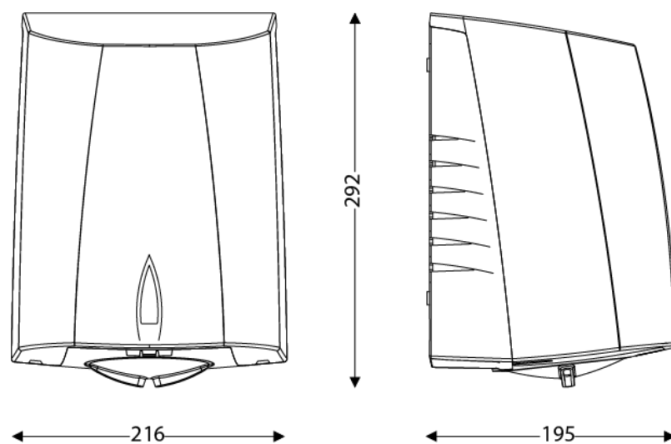

8112159

SUP'AIR Fresh Blanc

CARACTÉRISTIQUES

Matériau	ABS
Couleur	Blanc
Temps de séchage (s)	10-15s
Niveau sonore (dB) (mesuré à 1m en face l'appareil)	75
Vitesse de sortie de l'air (m/s)	90
Débit d'air (m³/h)	130
Température de sortie d'air (°C)	40
Sécurité en cas de dysfonctionnement	Oui
Filtre	Sans
Anti-vandalisme	Oui
Eclairage de la zone de séchage	Oui

ÉLECTRICITÉ

Puissance en fonctionnement (W)	600
Alimentation	220-240V
Fréquence (Hz)	50
Puissance en veille (W)	2.2000
Type de détection	Infrarouge
Vitesse de rotation du moteur (tr/min)	24000
Type de moteur	Brushed AC
Durée de vie du moteur (nombre de cycles)	350000

DIMENSIONS

Hauteur (mm)	292
Largeur (mm)	215
Profondeur produit (mm)	193
Poids (kg)	3.7000

DIMENSIONS COLIS

Hauteur (mm)	295
Largeur (mm)	240
Profondeur (mm)	205
Poids (kg)	3.7300

DESSIN TECHNIQUE

HAUTEURS D'INSTALLATION RECOMMANDÉES

- Hauteur d'installation Homme (cm) : 130
- Hauteur d'installation Femme (cm) : 125
- Hauteur d'installation Enfant (cm) : 120
- Hauteur d'installation PMR (cm) : 100