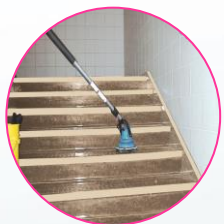

Léger et maniable, parfaitement adapté au nettoyage des marches d'escaliers